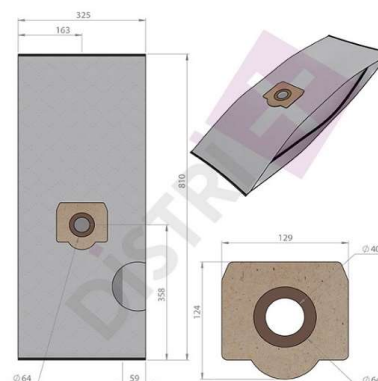

Photo non contractuelle