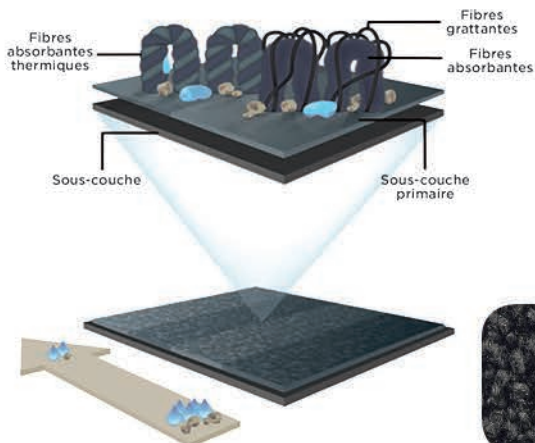

Gateway est un tapis anti-poussières alliant une fibre grattante et absorbante en 100 % polyamide mais traitée ici en fil bouclé (loop pile), ce qui lui permet d'obtenir une meilleure résistance au piétinement et donc une résistance au grand trafic, tout en conservant des cycles d'absorption de grand niveau.

Nettoyage au jet Haute pression

Sans Phtalate

Caractéristiques techniques

Composition :
Velours Polyamide
Semelle PVC.

Poids de fibre :
+/- 700 g/m²
Poids total :
+/- 3600 g/m²

Hauteur de fibre :
+/- 5,5 mm
Hauteur totale :
+/- 7,5 mm

Résistance au glissement, Glissance : DS

Usage :
Domestique et professionnel.

ISO 105 B02 :
Solidité des teintures à la lumière : 7

ISO 105 E01 :
Solidité des coloris à l'eau : 4/5

ISO 105 X12 :
Solidité des teintures au frottement : 4 /5

Spécificités :
Convient pour handicap, escaliers, chaise à roulettes.

Produits

- Résiste aux trafics intenses.
- Tapis grattant.
- Tapis très absorbant.

marron

gris

anthracite

tapis benoit