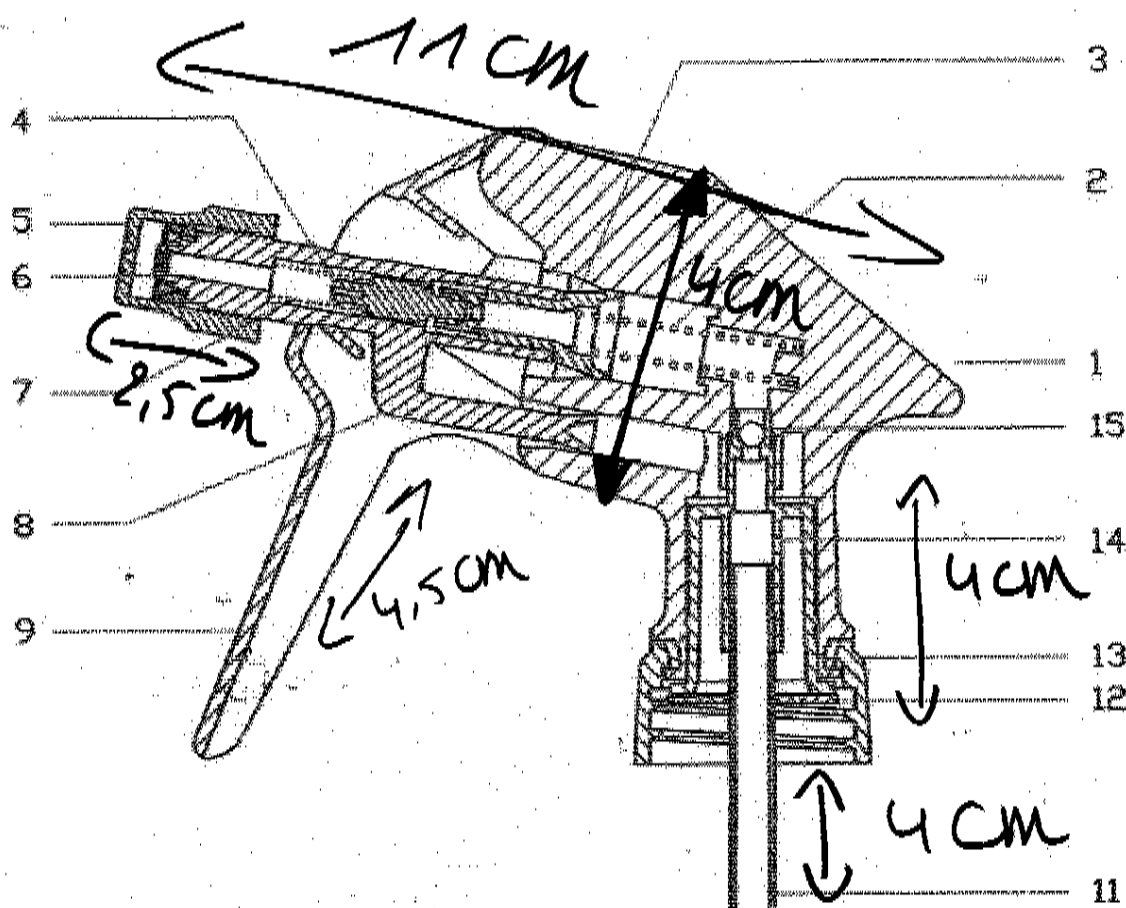

605.200.200
Buse à mousse

605.100.500
Tex Spray blanc

901.100.120 Spray-Tube
Livré avec Tête Tex-Spray
et tube 120 cm

- Disponible en 5 couleurs : rouge, bleu, vert, jaune et blanc
- Idéal pour tous les produits.
- L'absence de joint à l'intérieur du corps garantit une durée de vie plus longue et une meilleure résistance aux produits.
- Buse réglable de brouillard à jet droit.
- Fonctionne dans tous les sens : tête en haut ou tête en bas.
- Bouteille graduée de 600 ml en Polyéthylène.

Fonctionne aussi à l'envers

De Witte S.A.
Potterstraat 122
B-9170 Sint-Pauwels
Belgique
Tél 00.32.37.66.46.83
Fax 00.32.37.66.46.84
info@dewitte.biz
www.dewitte.biz

NEL	PART NAME	MATERIAL
1	BODY	PP
2	SPRING	S.S.
3	PISTON	PE
4	VALVE	PE
5	NOZZLE CAP	PP
6	NOZZLE	PE
7	SPRING	S.S.
8	PLUNGER	PP
9	TRIGGER	PP
10	STRAINER	PE
11	DIPTUBE	PE
12	GASKET	PE
13	CLOSURE	PP
14	INTAKE	PP
15	BALL VALVE	S.S.

filtre
1,2 cm

diamètre du tube : 0,6 cm

COMPANY		GRAND BUSINESS LTD.			
PART'S NAME		TRIGER SPRAYER #921			
UNIT	MM	SCALE	1 : 1	DWN NO.	F-IP2816A
DRAWN BY		Jesse Chang	DATE	2002/8/16	