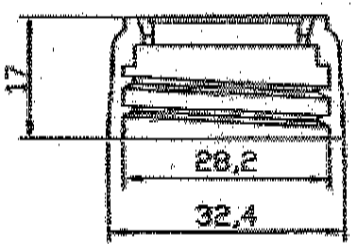

Fonctionne aussi à l'envers

De Witte S.A.
Potterstraat 122
B-9170 Sint-Pauwels
Belgique
Tél 00.32.37.66.46.83
Fax 00.32.37.66.46.84
info@dewitte.biz
www.dewitte.biz

NEL	PART NAME	MATERIAL
1	BODY	PP
2	SPRING	S.S.
3	PISTON	PE
4	VALVE	PE
5	NOZZLE CAP	PP
6	NOZZLE	PE
7	SPRING	S.S.
8	PLUNGER	PP
9	TRIGGER	PP
10	STRAINER	PE
11	DIPTUBE	PE
12	GASKET	PE
13	CLOSURE	PP
14	INTAKE	PP
15	BALL VALVE	S.S.

filtre
1,2 cm

diamètre du tube : 0,6 cm

COMPANY		GRAND BUSINESS LTD.			
PART'S NAME		TRIGER SPRAYER #921			
UNIT	MM	SCALE	1 : 1	DWN NO.	F-IP2816A
DRAWN BY		Jesse Chang	DATE	2002/8/16	