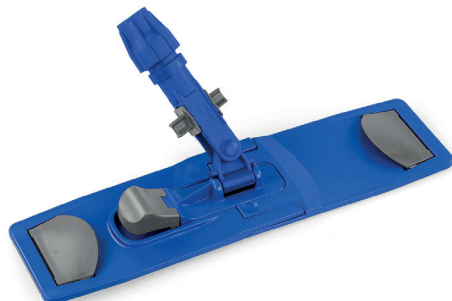

FICHE PRODUIT

Date : 14/11/22

Support poches-languettes avec Lock System
 (blocage de l'articulation), pliable, 40 cm

RÉF.	COND.	VOLUME (m ³)	POIDS BRUT (kg)	POIDS NET (kg)	DIM. (cm) ↓ ↓ ↓
07TP0304	10	0.024	4.7	0.43	40x11

ECO BOX

PRODUIT RESPECTUEUX DE L'ENVIRONNEMENT
 Produit fabriqué avec des matériaux recyclables en fin de vie

DESCRIPTION

Support de lavage avec Lock System (blocage de l'articulation), pliable, en plastique pour franges avec poches et languettes. Les extrémités du support sont façonnées pour faciliter l'insertion de la frange. Pour le rinçage et l'essorage de la frange à languettes il suffit de faire pression avec le pied sur le bouton rouge, afin de fermer le support à 180° ; la frange reste accrochée au support. Pour la détacher, il suffit d'ouvrir les languettes latérales du support. Bague universelle permettant l'utilisation de tout manche de diamètre de 20 à 24 mm. Equipé d'un embout articulé pour une mobilité complète à 360°. Le Lock System permet, avec une simple pression du pied, de bloquer/débloquer l'articulation. De ce fait, le mouvement latéral du support est bloqué et permet un nettoyage des murs et des plafonds facilité.

APPLICATIONS

Support pour le lavage des sols à utiliser soit avec des franges à languettes, soit avec des franges à poches.

COMPOSITION

Polypropylène et polyamide

FICHE PRODUIT

Date : 14/11/22

DÉCLINAISONS

ARTICULATION CLASSIQUE :

Réf. 07TP0004 : Support poches/languettes 40x11 cm

Réf. 07TP0005 : Support poches/languettes 50x13 cm

ARTICULATION LOCK SYSTEM :

Le Lock System permet, avec une simple pression du pied, de bloquer / débloquer l'articulation afin de faciliter le nettoyage des murs et des plafonds.