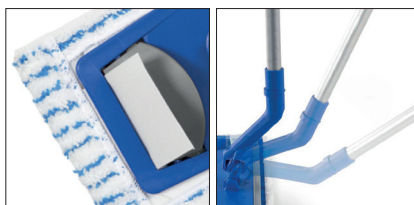

FICHE PRODUIT

Date : 14/11/22

Support poches-languettes avec articulation ErgoSwing, pliable, 40 cm

RÉF.	COND.	VOLUME (m ³)	POIDS BRUT (kg)	POIDS NET (kg)	DIM. (cm) ↓ ↓ ↓
07TP0904	10	0.028	5.05	0.448	40x11

ECO BOX

PRODUIT RESPECTUEUX DE L'ENVIRONNEMENT
 Produit fabriqué avec des matériaux recyclables en fin de vie

DESCRIPTION

Support de lavage avec articulation ErgoSwing, pliable, en plastique pour franges avec poches et languettes. Les extrémités du support sont façonnées pour faciliter l'insertion de la frange. Pour le rinçage et l'essorage de la frange à languettes il suffit de faire pression avec le pied sur le bouton gris, afin de fermer le support à 180° ; la frange reste accrochée au support. Pour la détacher, il suffit d'ouvrir les languettes latérales du support. Bague universelle permettant l'utilisation de tout manche de diamètre de 20 à 24 mm. L'articulation ergonomique ErgoSwing permet d'augmenter le rendement tout en réduisant les TMS. L'utilisation du support avec le manche pour système ErgoSwing réf. 0700AM3045B, réduit de manière significative les mouvements du poignet par rapport aux systèmes traditionnels, en prévenant l'apparition de maladies professionnelles. Le système Ergoswing a été conçu pour s'adapter au mouvement en S, pour réduire la fatigue et augmenter la productivité. Equipé d'un embout articulé pour une mobilité complète à 360° qui permet d'atteindre facilement même les zones difficiles d'accès.

APPLICATIONS

Support pour le lavage des sols à utiliser soit avec des franges à languettes, soit avec des franges à poches. À combiner avec le manche ErgoSwing réf. 0700AM3045B.

COMPOSITION

Polyamide

(Données, dimensions, poids : tolérance de +/- 5%)