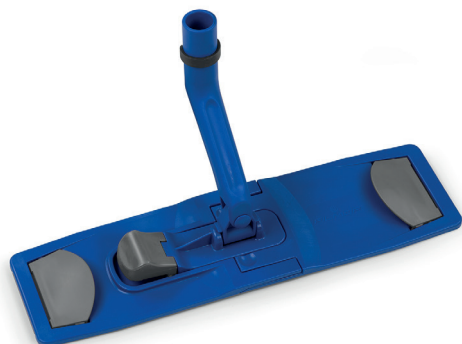

FICHE PRODUIT

Date : 14/11/22

Support poches-languettes avec articulation ErgoSwing, pliable, 40 cm

RÉF.	COND.	VOLUME (m ³)	POIDS BRUT (kg)	POIDS NET (kg)	DIM. (cm) ↓ ↓ ↓
07TP0904	10	0.028	5.05	0.448	40x11

ECO BOX

PRODUIT RESPECTUEUX DE L'ENVIRONNEMENT
 Produit fabriqué avec des matériaux recyclables en fin de vie

DESCRIPTION

Support de lavage avec articulation ErgoSwing, pliable, en plastique pour franges avec poches et languettes. Les extrémités du support sont façonnées pour faciliter l'insertion de la frange. Pour le rinçage et l'essorage de la frange à languettes il suffit de faire pression avec le pied sur le bouton gris, afin de fermer le support à 180° ; la frange reste accrochée au support. Pour la détacher, il suffit d'ouvrir les languettes latérales du support. Bague universelle permettant l'utilisation de tout manche de diamètre de 20 à 24 mm. L'articulation ergonomique ErgoSwing permet d'augmenter le rendement tout en réduisant les TMS. L'utilisation du support avec le manche pour système ErgoSwing réf. 0700AM3045B, réduit de manière significative les mouvements du poignet par rapport aux systèmes traditionnels, en prévenant l'apparition de maladies professionnelles. Le système Ergoswing a été conçu pour s'adapter au mouvement en S, pour réduire la fatigue et augmenter la productivité. Equipé d'un embout articulé pour une mobilité complète à 360° qui permet d'atteindre facilement même les zones difficiles d'accès.

APPLICATIONS

Support pour le lavage des sols à utiliser soit avec des franges à languettes, soit avec des franges à poches. À combiner avec le manche ErgoSwing réf. 0700AM3045B.

COMPOSITION

Polyamide

(Données, dimensions, poids : tolérance de +/- 5%)