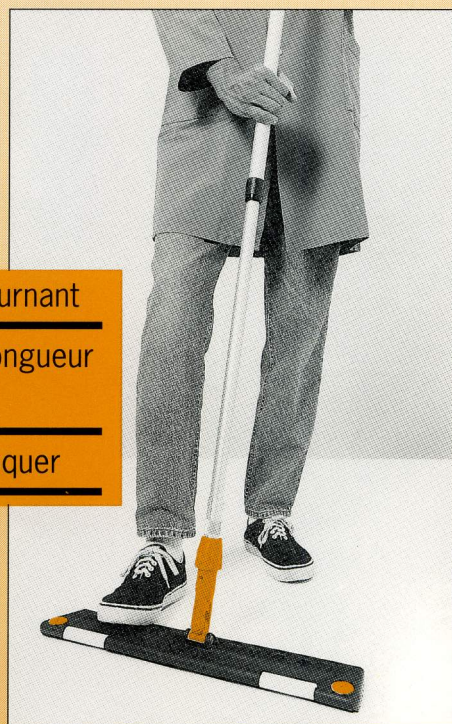

TASKI manche TASKI vario

S'ajuste exactement à la taille de l'utilisateur, de 100 cm à 180 cm de longueur, pour travailler de manière ergonomique, sans fatigue.

Il est possible d'en doter tous les ustensiles TASKI avec manche de matière plastique: TASKI lamello, mini mop, maxi mop, balais à franges de 40 à 80 cm et frottoir pour bord. Construit en aluminium, le **manche TASKI vario** s'adapte facilement et sans outil.

Il suffit de trois manipulations très simples pour lui donner la longueur désirée.

1. débloquer en tournant
2. tirer jusqu'à la longueur désirée
3. tourner pour bloquer

Lever Sutter

Lever Sutter AG
CH-9542 Münchwilen
Tel. 073/27 27 27
Fax: 073/27 22 53