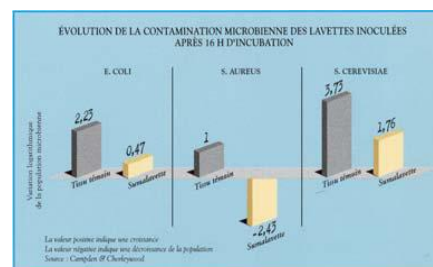

Sumalavette est stérilisable en autoclave.

Application :

- Industries agroalimentaires
- Nettoyage en milieu hospitalier, médical et paramédical
- Cuisines collectives
- Cafés, Hôtels, Restaurants
- Entreprises de propreté

Le plus sécurité

Sumalavette est une lavette traitée contre la prolifération des bactéries, levures et moisissures. Le liant des fibres de Sumalavette contient du Panacide, qui a un effet bactériostatique. L'efficacité de l'inhibiteur de croissance de micro-organismes de Sumalavette a été testée par un organisme indépendant (association de recherche alimentaire Campden & Chorleywood).

Caractéristiques principales

- ▶ Capacité d'absorption de 10 fois son poids en eau
- ▶ Bonne épaisseur, résistante et souple
- ▶ Facile à rincer : lavable et réutilisable
- ▶ Lavable en machine jusqu'à 15 fois
- ▶ Spécialement traitée contre la prolifération des bactéries, des levures et des moisissures
- ▶ Bonne résistance à la chaleur, aux solvants et aux solutions chlorées
- ▶ Identification par code couleur pour prévenir la contamination croisée
- ▶ Stérilisable en autoclave
- ▶ Bon rapport qualité / prix

Sumalavette Informations Techniques

Caractéristiques

Liant	10%
Masse volumique à sec (mm/4 épaisseurs)	4.6
Poids	80 g
Format	51 cm x 36 cm
Couleurs	Blanc, vert, bleu, jaune, rose
Absorption	
Capacité (% en poids)	1000
Composition des fibres	70% rayonne de viscose
<u>Extensibilité (en Newton)</u>	
Longueur	500
Largeur (sec)	400
Largeur (humide)	275