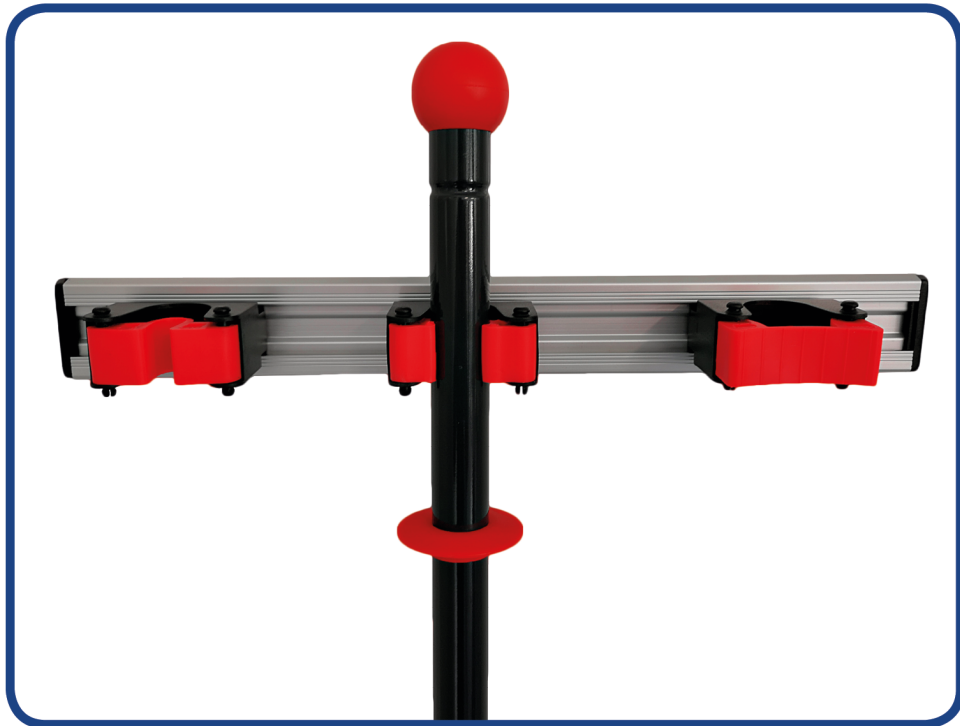

m.CLIP
REF.2407

L'outil simple et indispensable pour maintenir vos dispositifs hors sol.

Cela évite les écrasements de brosses et de fibres et réduit le développement de bactéries liés à la stagnation.

Rincer vos dispositifs puis les fixer sur le **m.CLIP** pour Séchage.