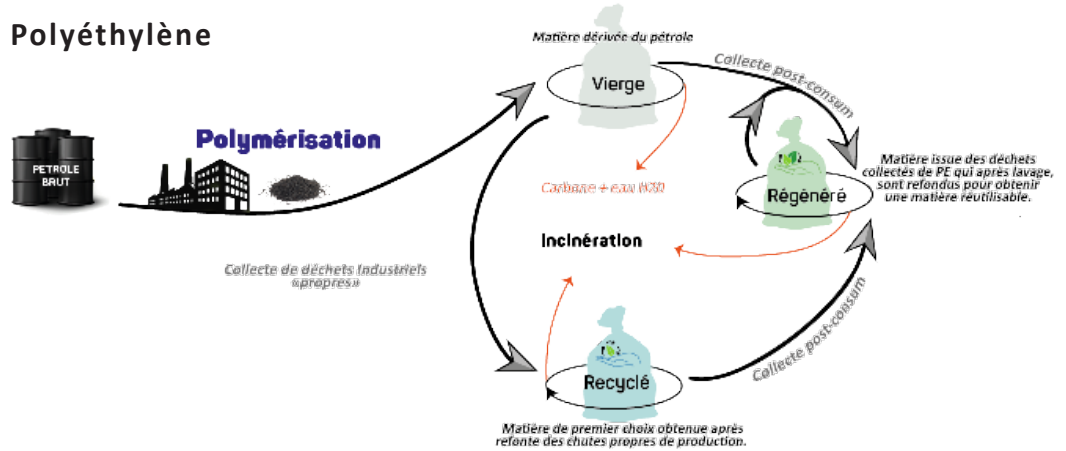

BD160NR012

FICHE TECHNIQUE

160 BD RENF+ noir

Cycle de vie du Polyéthylène

! Le polyéthylène ne dégage pas de vapeurs toxiques pendant l'incinération.

Descriptif

Type litrage	160	
Matière	PE BD REGENERE	
Couleur	NOIR	
Type de soudure	SOUDURE DROITE	
Lien	AVEC LIEN DANS LE SOUFFLET	
Dimensions du sac	900 x 1100 mm	
Epaisseur en µ / Poids unitaire	55 µ ± 5%	100,19 gr ± 5%
Code douanier	3923210000	

Conditionnement

10 sacs par rouleau

100 sacs par carton

10 rouleaux par carton

Poids carton brut : 10,44kg ± 8%

Dimensions carton : 39 x 39 x 13,5 cm

EAN 13 : 3221170004170

66 cartons par palette

11 COUCHES x 6 CC

EAN 13 : 3221170018177

BANDE KRAFT ROULEAU