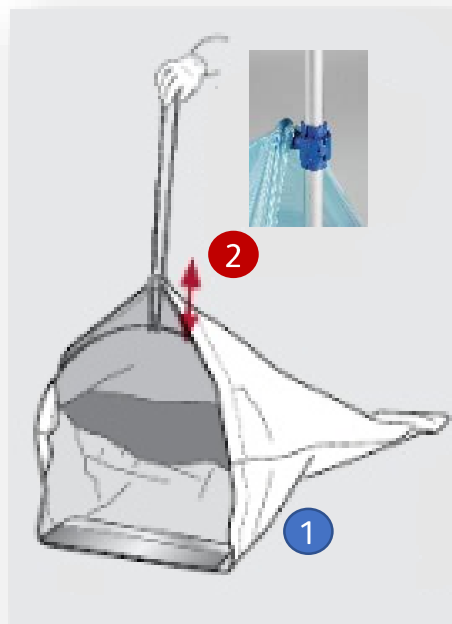

Kit complet pelle et raclette

Mode d'emploi

1 Commencer par positionner le sac sur l'arrière de la pelle.

2 Ajuster la hauteur de la bague bleue sur le manche – ouvrir le crochet – afin d'augmenter et maintenir l'ouverture du sac poubelle.